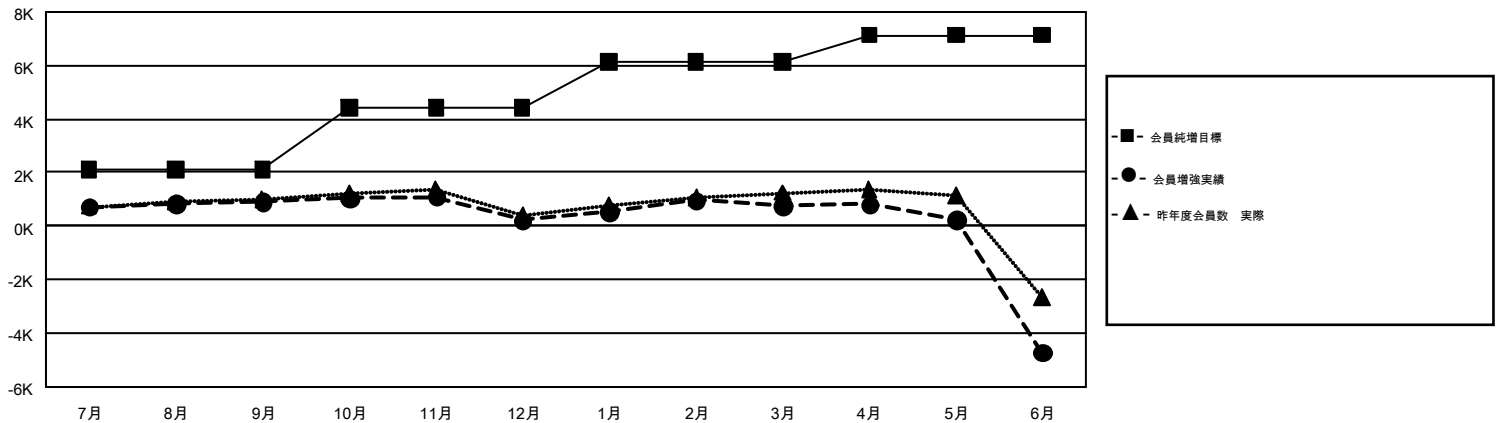

会員目標及び実績累計

解散クラブ: 68	2,247 CLUBS OF 3,028 一名以上の新会 員を登録	男女別	
退会者		男性	83,706 (75.83%)
物故会員 930	会員累計データを見るには、ここをクリック	女性	26,676 (24.17%)
クラブ解散 886		世帯主/家族会員合計	41,865
その他 10,717		国際会費半額の家族会員	22,848
合計 12,533