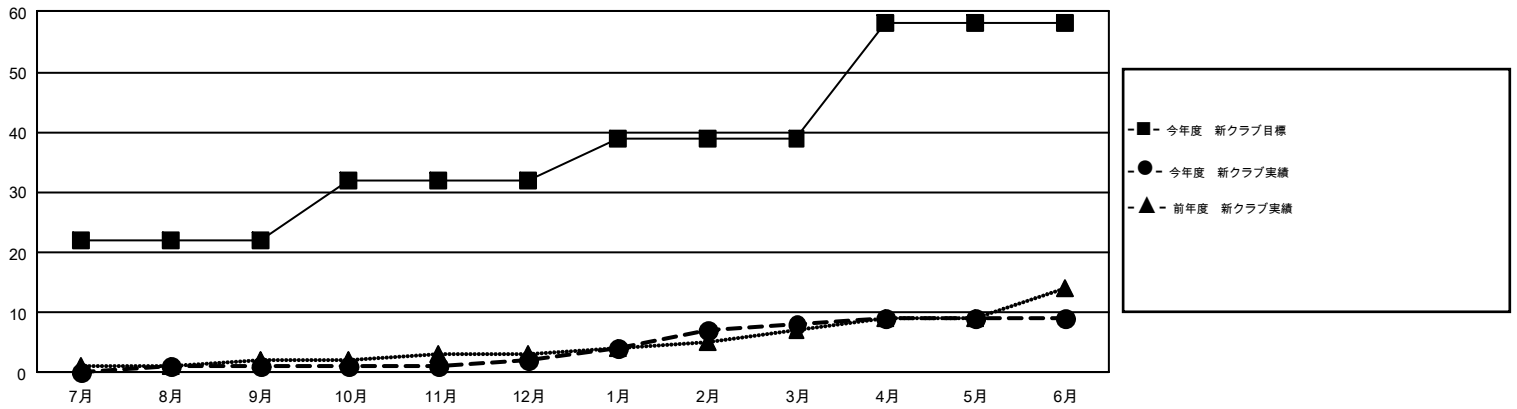

GMT MONTHLY MEMBERSHIP PROGRESS REPORT

Results as of: 6/30/2019

GMT Constitutional Area 5, Group C

GMT: MASAYOSHI MARUYAMA, YASUHISA NAKAMURA

地区に属さない地域のクラブは、このレポートに含まれていません。

クラブ				名			
結果: 2018-2019				結果: 2018-2019			
四半期	新クラブ目標	新クラブ	解散クラブ	四半期	会員純増目標	会員増強実績	退会者 (転籍を含む) 実際
7月/8月/9月	22	1	5	7月/8月/9月	2,120	2,855	1,778
10月/11月/12月	10	1	7	10月/11月/12月	2,310	1,463	2,127
1月/2月/3月	7	6	2	1月/2月/3月	1,720	2,252	1,623
4月/5月/6月	19	1	54	4月/5月/6月	987	1,674	7,005

新クラブ目標及び実績累計